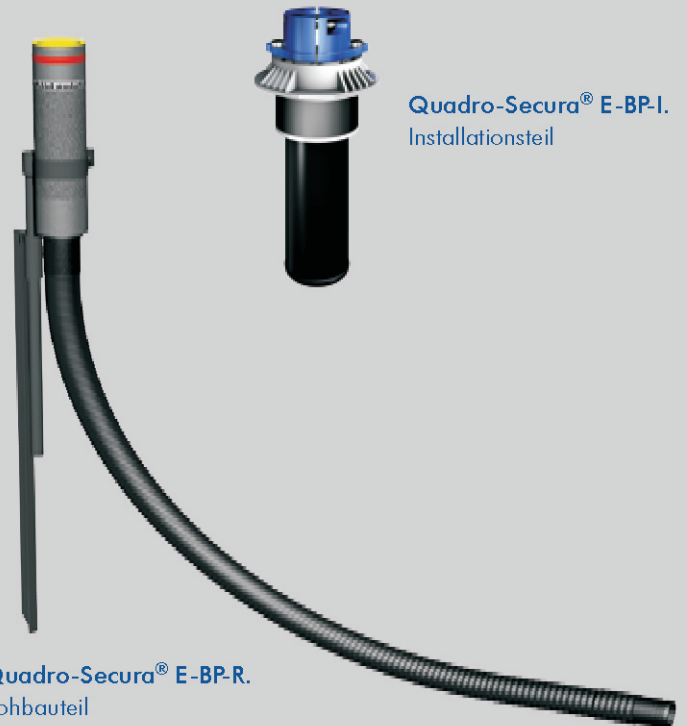

Quadro-Sicura® E-BP für nichtunterkellerte Gebäude

Quadro-Sicura® E-BP-I.
Installationsteil

Quadro-Sicura® E-BP-R.
Rohbauteil

HTI HEZEL KG

Hertzstraße 11
D - 71083 Herrenberg
Fon: 07032/9793-0
Fax: 07032/9793-25
www.hti-hezel.de
hti-hezel@hti-handel.de

HTI HEZEL KG

Daimlerstraße 2
D - 88410 Bad Wurzach
Fon: 07564/306-0
Fax: 07564/306-111
www.hti-hezel.de
hti-hezel@hti-handel.de

HTI HEZEL KG

In den Sängen 4
D - 76547 Sinzheim
Fon: 07221/9717-0
Fax: 07221/9717-480
www.hti-hezel.de
hti-hezel@hti-handel.de

DOYMA GmbH & Co

Durchführungssysteme
Industriestr. 43-57
D - 28876 Oyten
Fon: 04207/91 66 - 300
Fax: 04207/91 66 - 199
www.doyma.de
info@doyma.de

Stand: Juli 2008

DIN EN ISO 9001

B06.08/MT.144-2