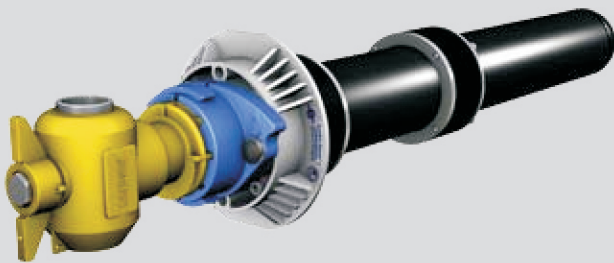

Quadro-Sicura® E: Eine für Alles!

Führend durch Wand und Decke

HEZEL KG

Quadro-Sicura® E

Die neue Einsparte: für alle Medien, sicher, einbaufreundlich

Vorteile für Sie:

- DVGW-zugelassen nach VP601 DV-4543 BT 0105
- "EinefürAlles": Einführung von Gas, Wasser, Strom oder Telekomm.
- Einsatz in Kernbohrung/Futterrohr DN100
- geeignet für Standard-Gashauseinführungen DN25 von RMA, Schuck, VAFVoigt und Jeschke
- Anschlussmöglichkeit von Kabelschutzrohren, damit Relining und Tagesbaustellmöglich
- für unterkellerte und nicht unterkellerte Gebäude
- Einbau optional nach DIN 18195
- gas-und druckwasserdicht
- methangasbeständig
- extrem einfacher Einbau
- stufenlose Moduldichtungen zur Abdichtung der Leitungen für Strom, Wasser oder Telekommunikation
- Quadro-Sicura®E-BP im Standard mit 2 Metern biegesteifem Kabelschutzrohr

Einsparten-Hauseinführung	Durchmesser der Leitungen
für Gas	Gas-Hauseinführungen RMA, Schuck, VAFVoigt und Jeschke: 1" (1¼"+1½"aufAnfrage)
für Wasser	Außendurchmesser 32mm, 40mm, 50mm; optional Außendurchmesser 63mm.
für Strom	von 26-36mm Außendurchmesser,
für Telekommunikation	bis zu 4 Leitungen, z.B. Telefon, Kabelfernsehen 2 x (7-11mm) Außendurchmesser und 2 x (11-16mm) Außendurchmesser

Kernbohrungs-/ Futterrohr-Ø	99-103 mm
Wanddicken	130 bis 550 mm

Andere Abmessungen möglich. Bitte fragen Sie uns!

Quadro-Sicura® E für unterkellerte Gebäude

Quadro-Sicura® E 2 für Gas-Hauseinführungen.

Beidseitig abdichtende Einsparten-Hauseinführung. Für weiße Wannen.

Quadro-Sicura® E 1 für Wasser.

Beidseitig abdichtende Einsparten-Hauseinführung. Mit zusätzlicher Abdichtung auf der Wandaußenseite zur Abdichtung bei Schwarzanstrichen und Dickbeschichtungen.

Quadro-Sicura® E 2 für Strom.